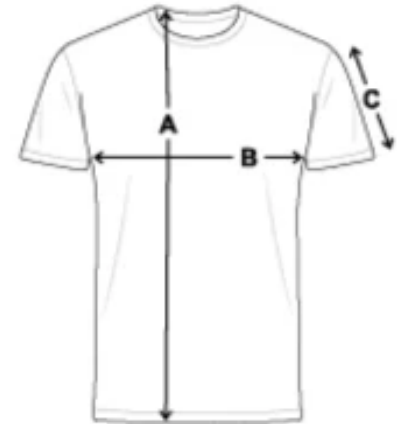

ÜBERSICHT PRODUKTE

GRÖßEN:

Frauen T-Shirt:

Größe	A (cm)	B (cm)	C (cm)
S	65.0	44.5	14.6
M	67.0	47.5	15.2
L	69.0	51.5	15.8
XL	71.0	55.0	16.5
XXL	73.0	58.0	17.0

Unisex T-Shirt:

S	69.0	50.0	20.0
M	72.0	53.0	21.0
L	74.0	56.0	22.0
XL	76.0	59.0	22.0
XXL	78.0	62.0	23.0

Teenager T-Shirt:

146/152 (10 Jahre)	62.5	42.0	15.8
158/164 (12 Jahre)	67.5	46.0	17.7

Unisex Pullover:

S	69.0	53.0	75.0
M	72.0	56.0	78.0
L	75.0	59.0	81.0
XL	78.0	62.0	84.0
XXL	80.0	65.0	87.0

Unisex Hoodie:

S	69.0	50.0	20.0
M	72.0	53.0	21.0
L	74.0	56.0	22.0
XL	76.0	59.0	22.0
XXL	78.0	62.0	23.0